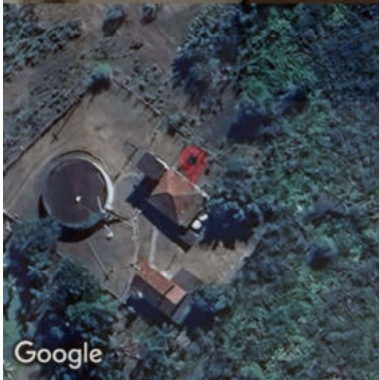

Google

	Decimal	DMS
Latitude	-20.432006	20°25'55" S
Longitude	-47.808421	47°48'30" W

25°C

77°F

2023-08-07(seg) 08:58(AM)