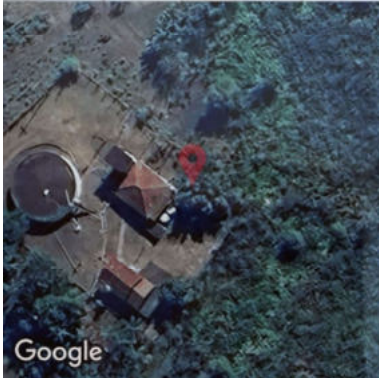

	Decimal	DMS
Latitude	-20.431968	20°25'55" S
Longitude	-47.808378	47°48'30" W

25°C

77°F

2023-08-07(seg) 08:56(AM)

	Decimal	DMS
Latitude	-20.432015	20°25'55" S
Longitude	-47.808348	47°48'30" W

25°C

77°F

2023-08-07(seg) 08:57(AM)