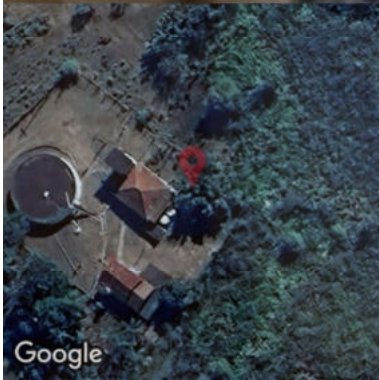

Decimal	DMS
Latitude	-20.432015	20°25'55" S
Longitude	-47.808348	47°48'30" W

25°C

77°F

2023-08-07(seg) 08:57(AM)